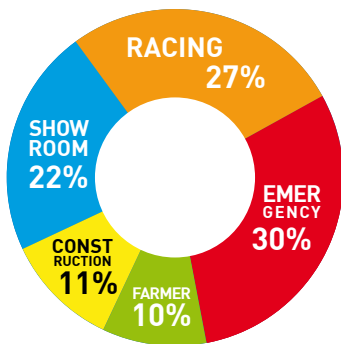

BLISTER MULTIGAM

Retrouvez toutes nos thématiques assorties dans une seule gamme

02
2017

311650
Blister 1 Pièce MULTIGAMME
3551093116507
Carton de 48 Blisters assortis