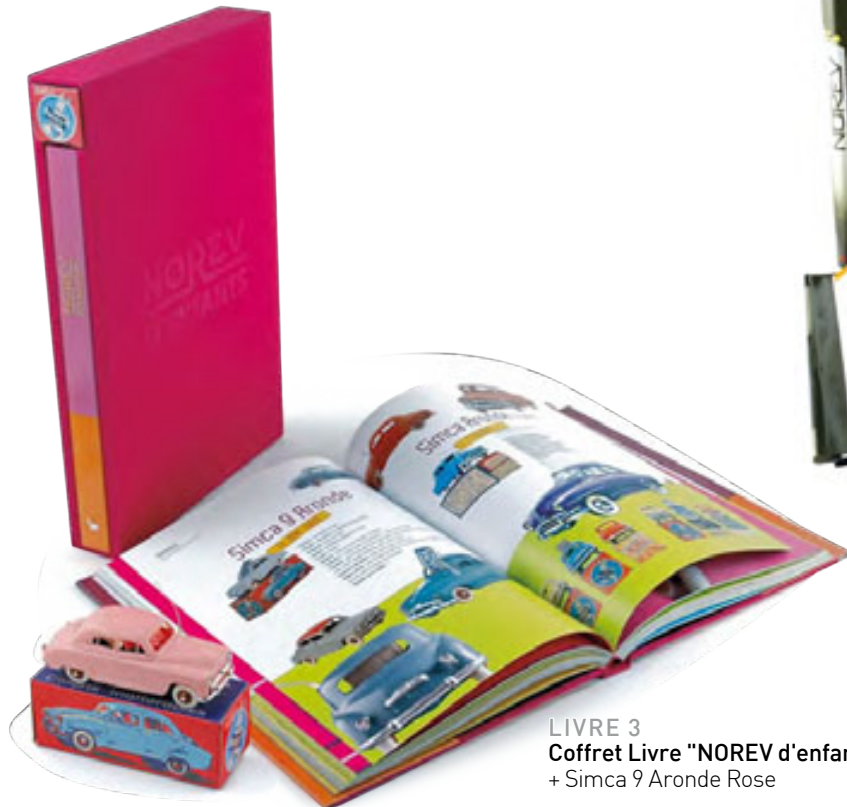

LIVRE 3
Coffret Livre "NOREV d'enfants"
+ Simca 9 Aronde Rose